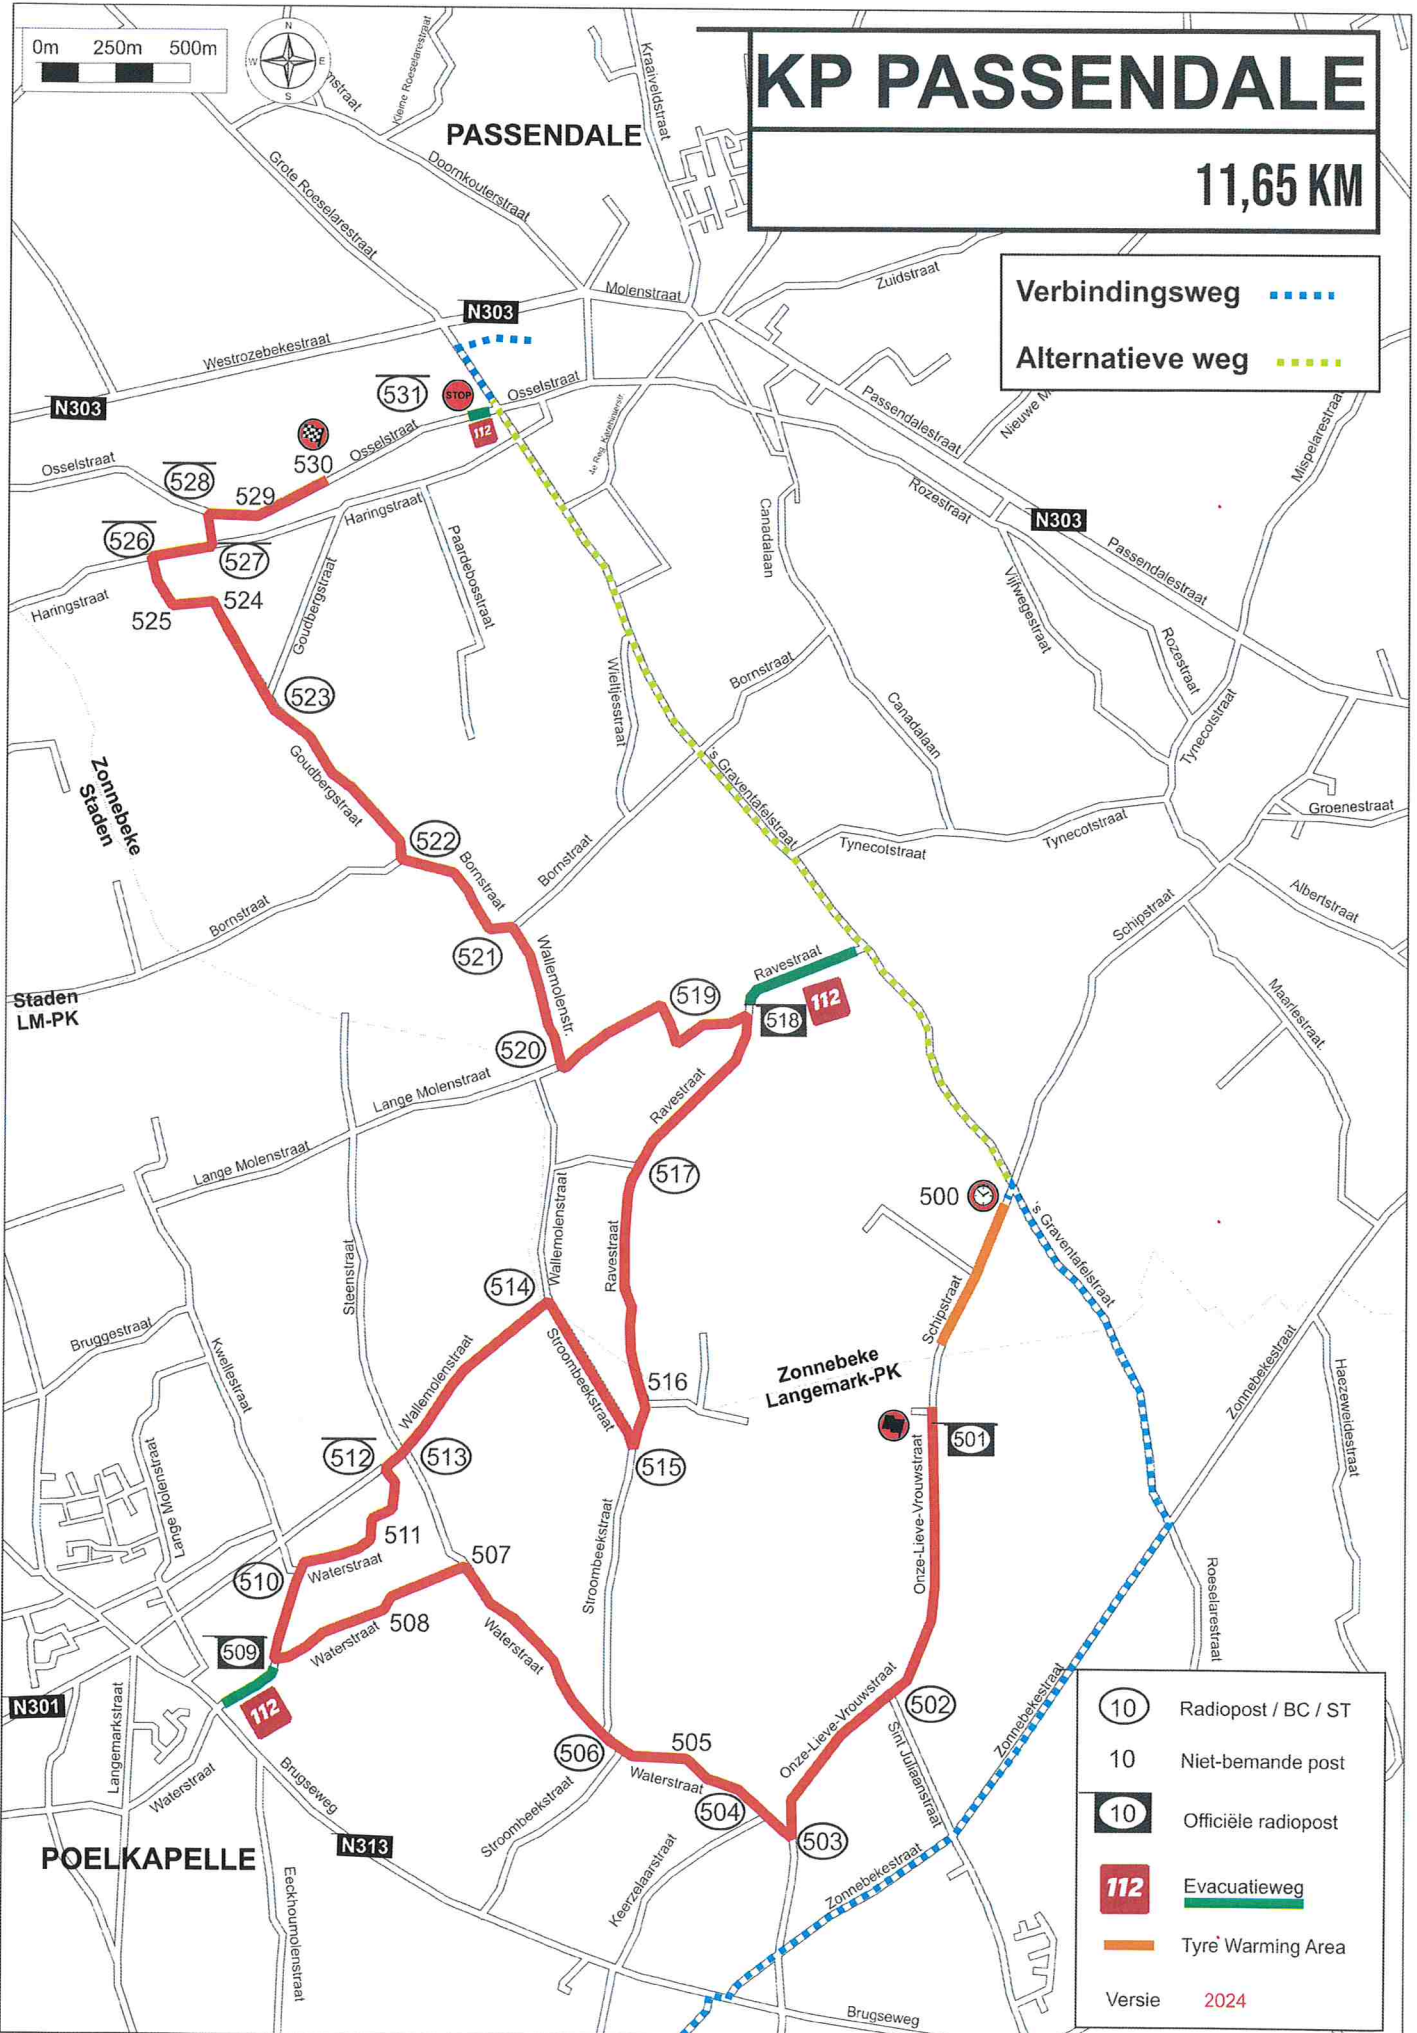

# KP PASSENDALE

11,65 KM

Verbindingsweg

Alternatieve weg

0m 250m 500m

PASSENDALE

(10) Radiopost / BC / ST

10 Niet-bemande post

(10) Officiële radiopost

112 Evacuatieweg

Tyre Warming Area

Versie 2024