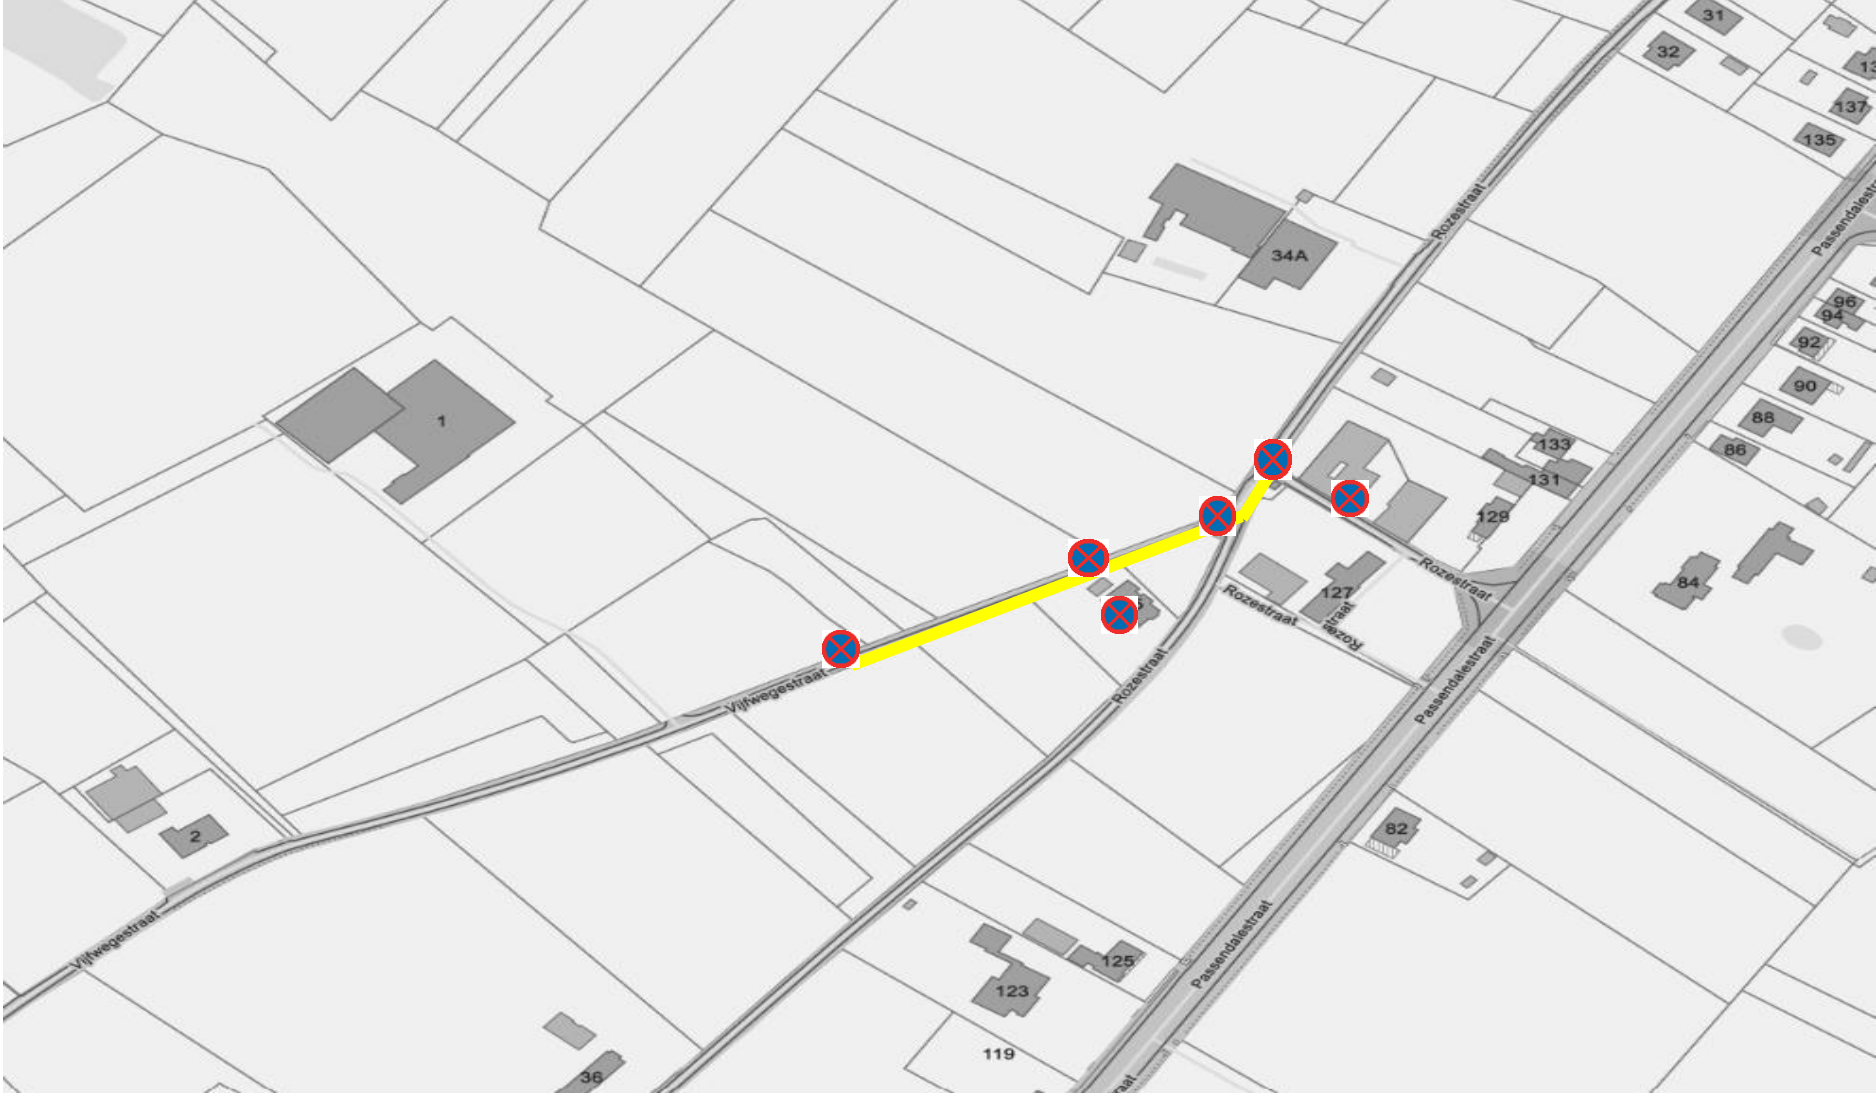

Netwerk - Deelnetwerk	Locatie
20316586	Vijfwegestraat Zonnebeke

Werfzone		
Signalisatie		

Onderboring: 

Ontwerp signalisatieplan

TH Technics Bv
Spinnerslaan 6, 9160 Lokeren

Netwerk - Deelnetwerk	Locatie
20316586	Vijfwegestraat Zonnebeke

Werfzone		
Signalisatie		

Onderboring: 

Ontwerp signalisatieplan	
	TH Technics Bv
Spinnerslaan 6, 9160 Lokeren	

Netwerk - Deelnetwerk	Locatie
20316586	Vijfwegestraat Zonnebeke

Werfzone		
Signalisatie		

Onderboring: 