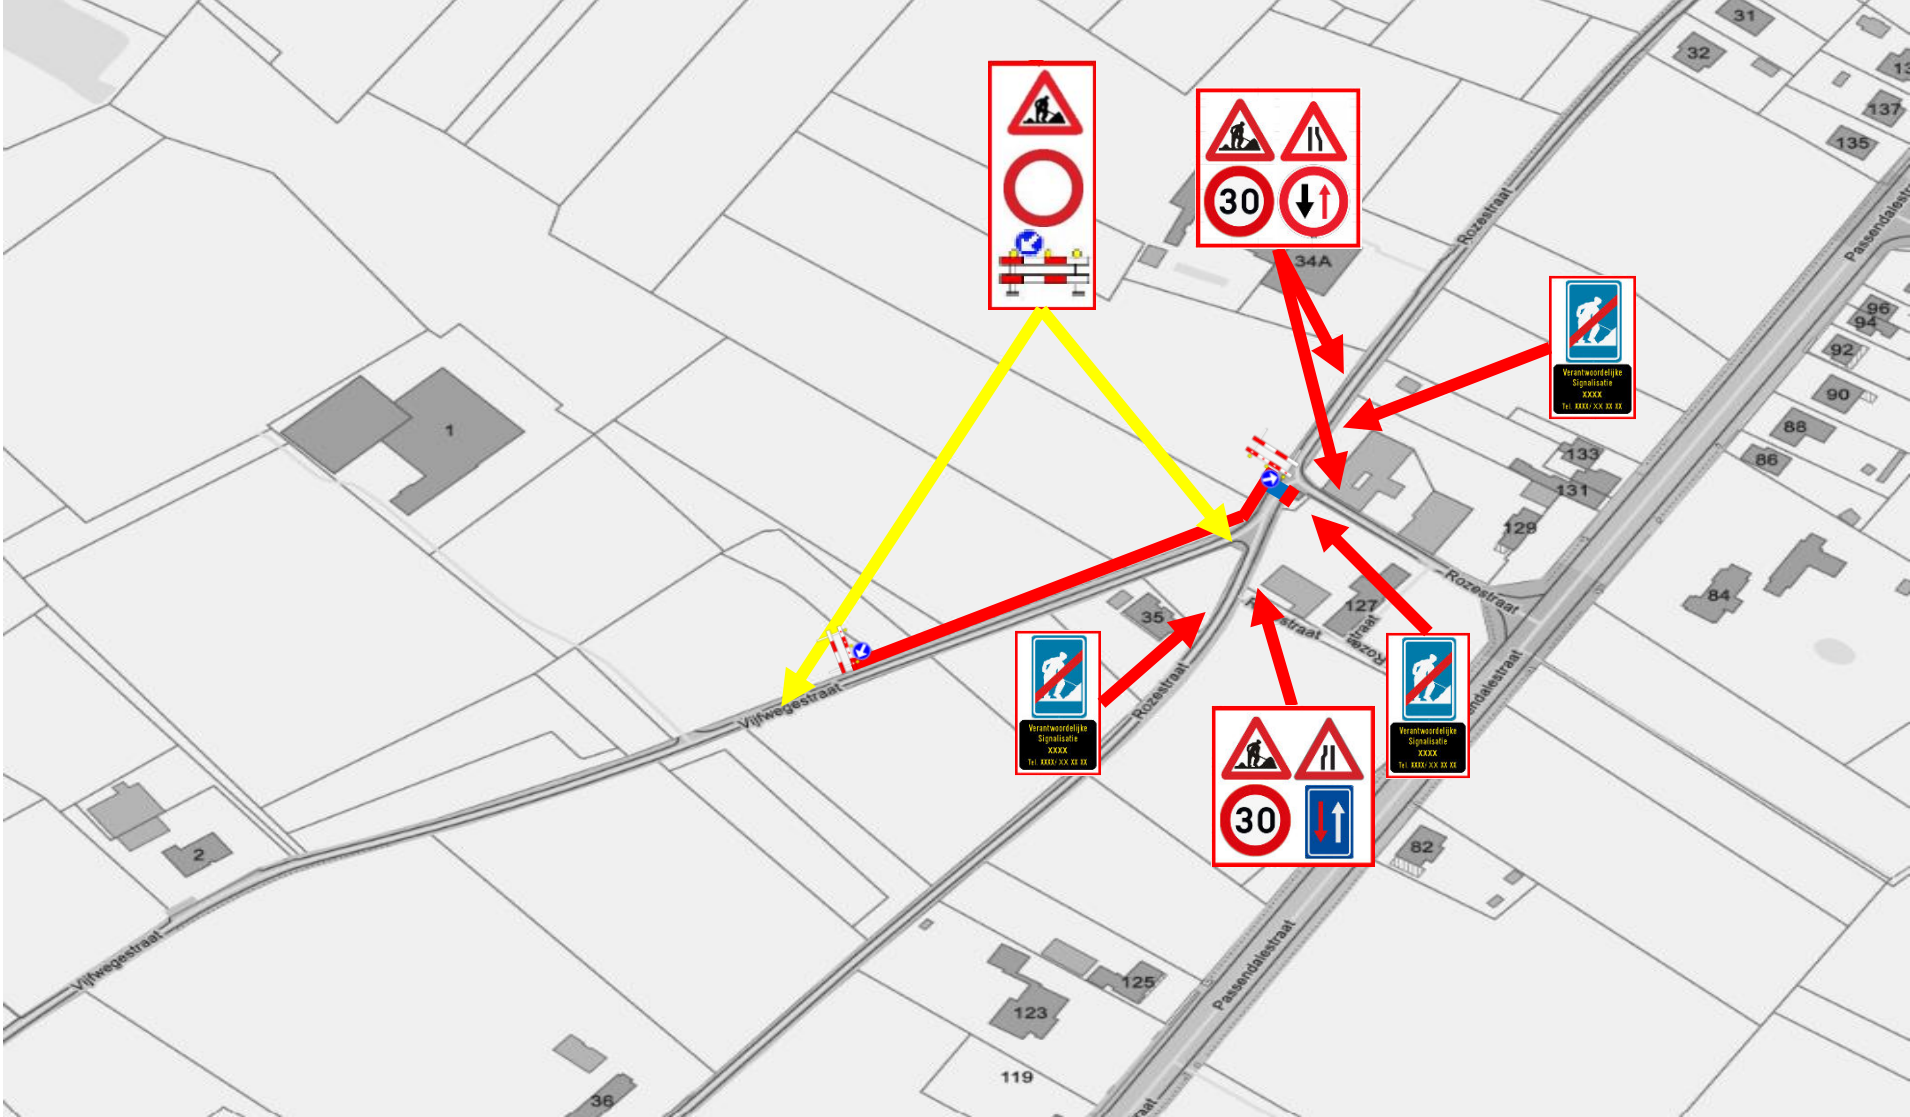

Netwerk - Deelnetwerk	Locatie
20316586	Vijfwegestraat Zonnebeke

Werfzone		
Signalisatie		

Onderboring: 

Ontwerp signalisatieplan

TH Technics Bv
Spinnerslaan 6, 9160 Lokeren

Netwerk - Deelnetwerk	Locatie
20316586	Vijfwegestraat Zonnebeke

Werfzone		
Signalisatie		

Onderboring: 

Ontwerp signalisatieplan	
	TH Technics Bv
Spinnerslaan 6, 9160 Lokeren	

Netwerk - Deelnetwerk	Locatie
20316586	Vijfwegestraat Zonnebeke

Werfzone		
Signalisatie		

Onderboring: 

Ontwerp signalisatieplan

TH Technics Bv
Spinnerslaan 6, 9160 Lokeren