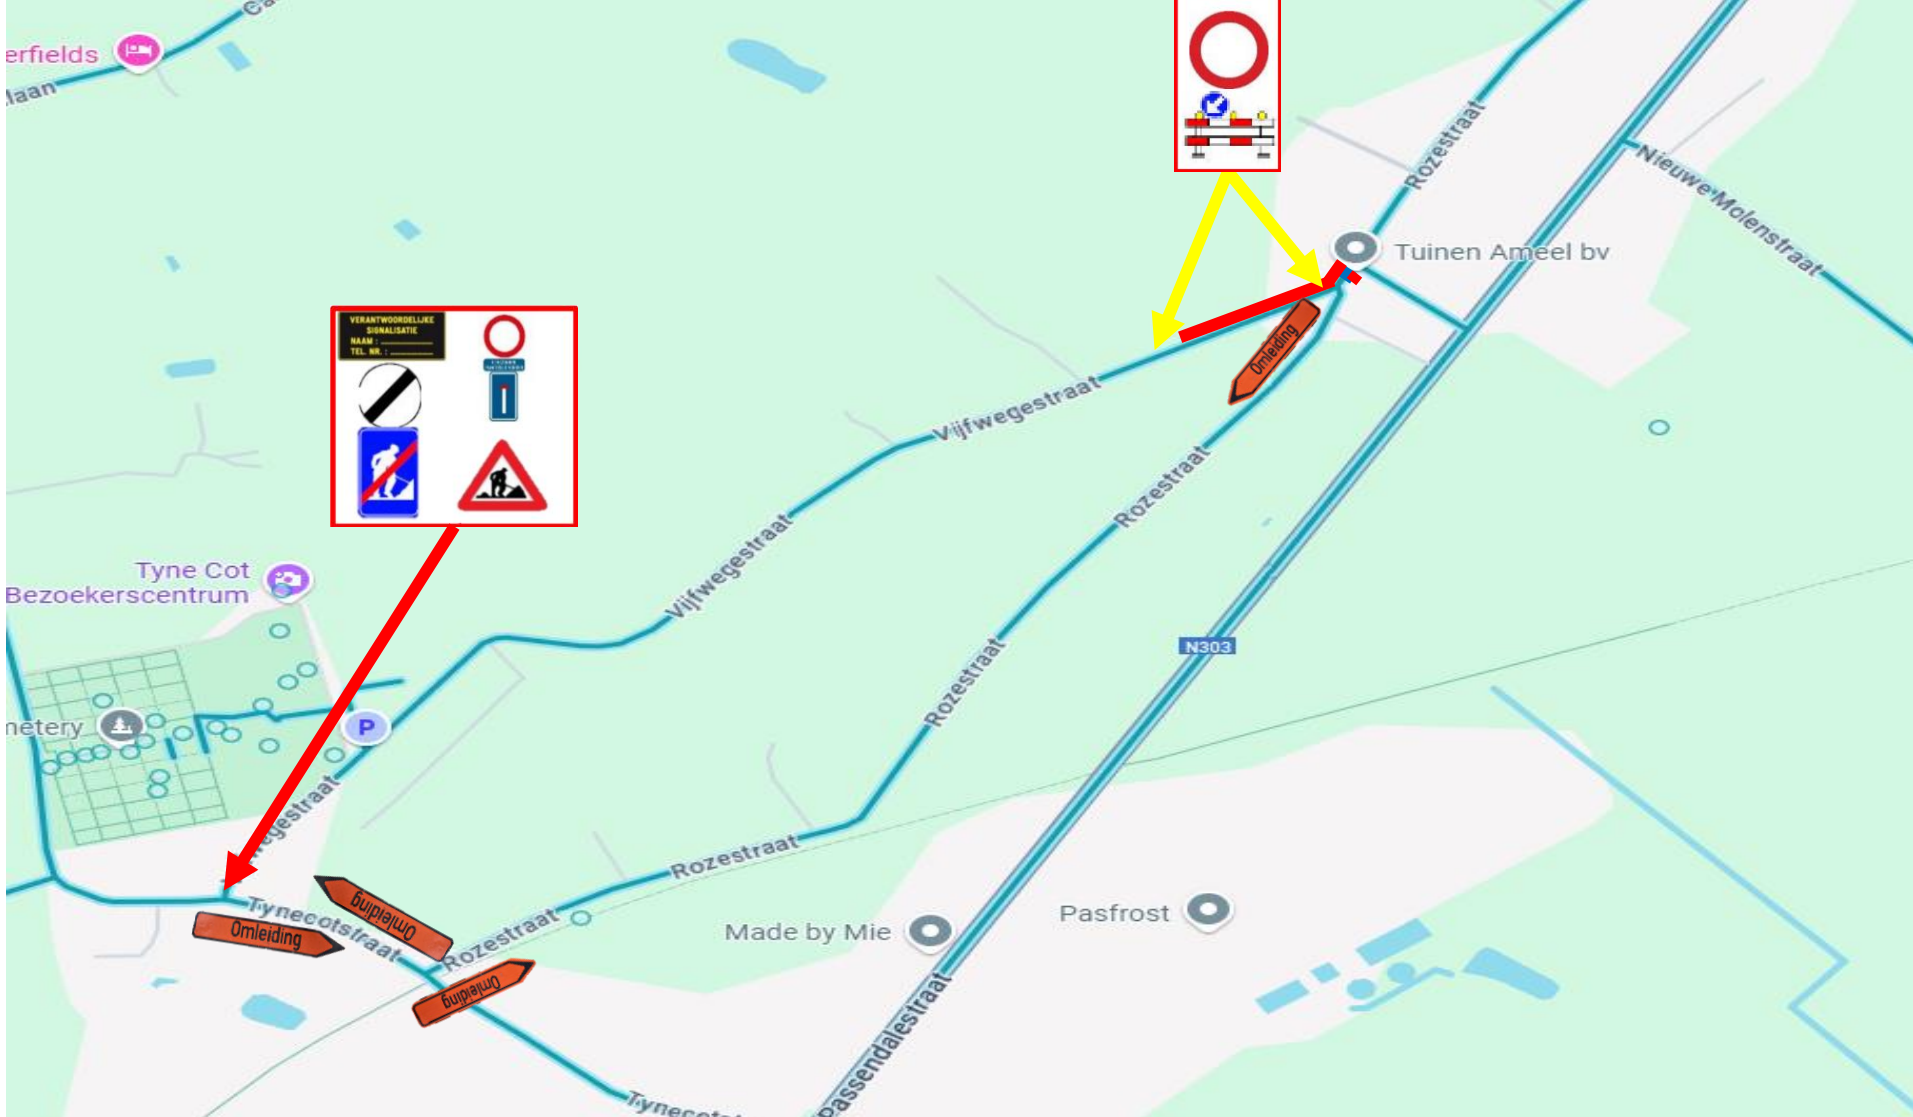

Netwerk - Deelnetwerk	Locatie
20316586	Vijfwegestraat Zonnebeke

Werfzone		
Signalisatie		

Onderboring: 

Ontwerp signalisatieplan

TH Technics Bv
Spinnerslaan 6, 9160 Lokeren

Netwerk - Deelnetwerk	Locatie
20316586	Vijfwegestraat Zonnebeke

Werfzone		
Signalisatie		

Onderboring: 

Ontwerp signalisatieplan	
	TH Technics Bv
Spinnerslaan 6, 9160 Lokeren	

Netwerk - Deelnetwerk	Locatie
20316586	Vijfwegestraat Zonnebeke

Werfzone		
Signalisatie		

Onderboring: 